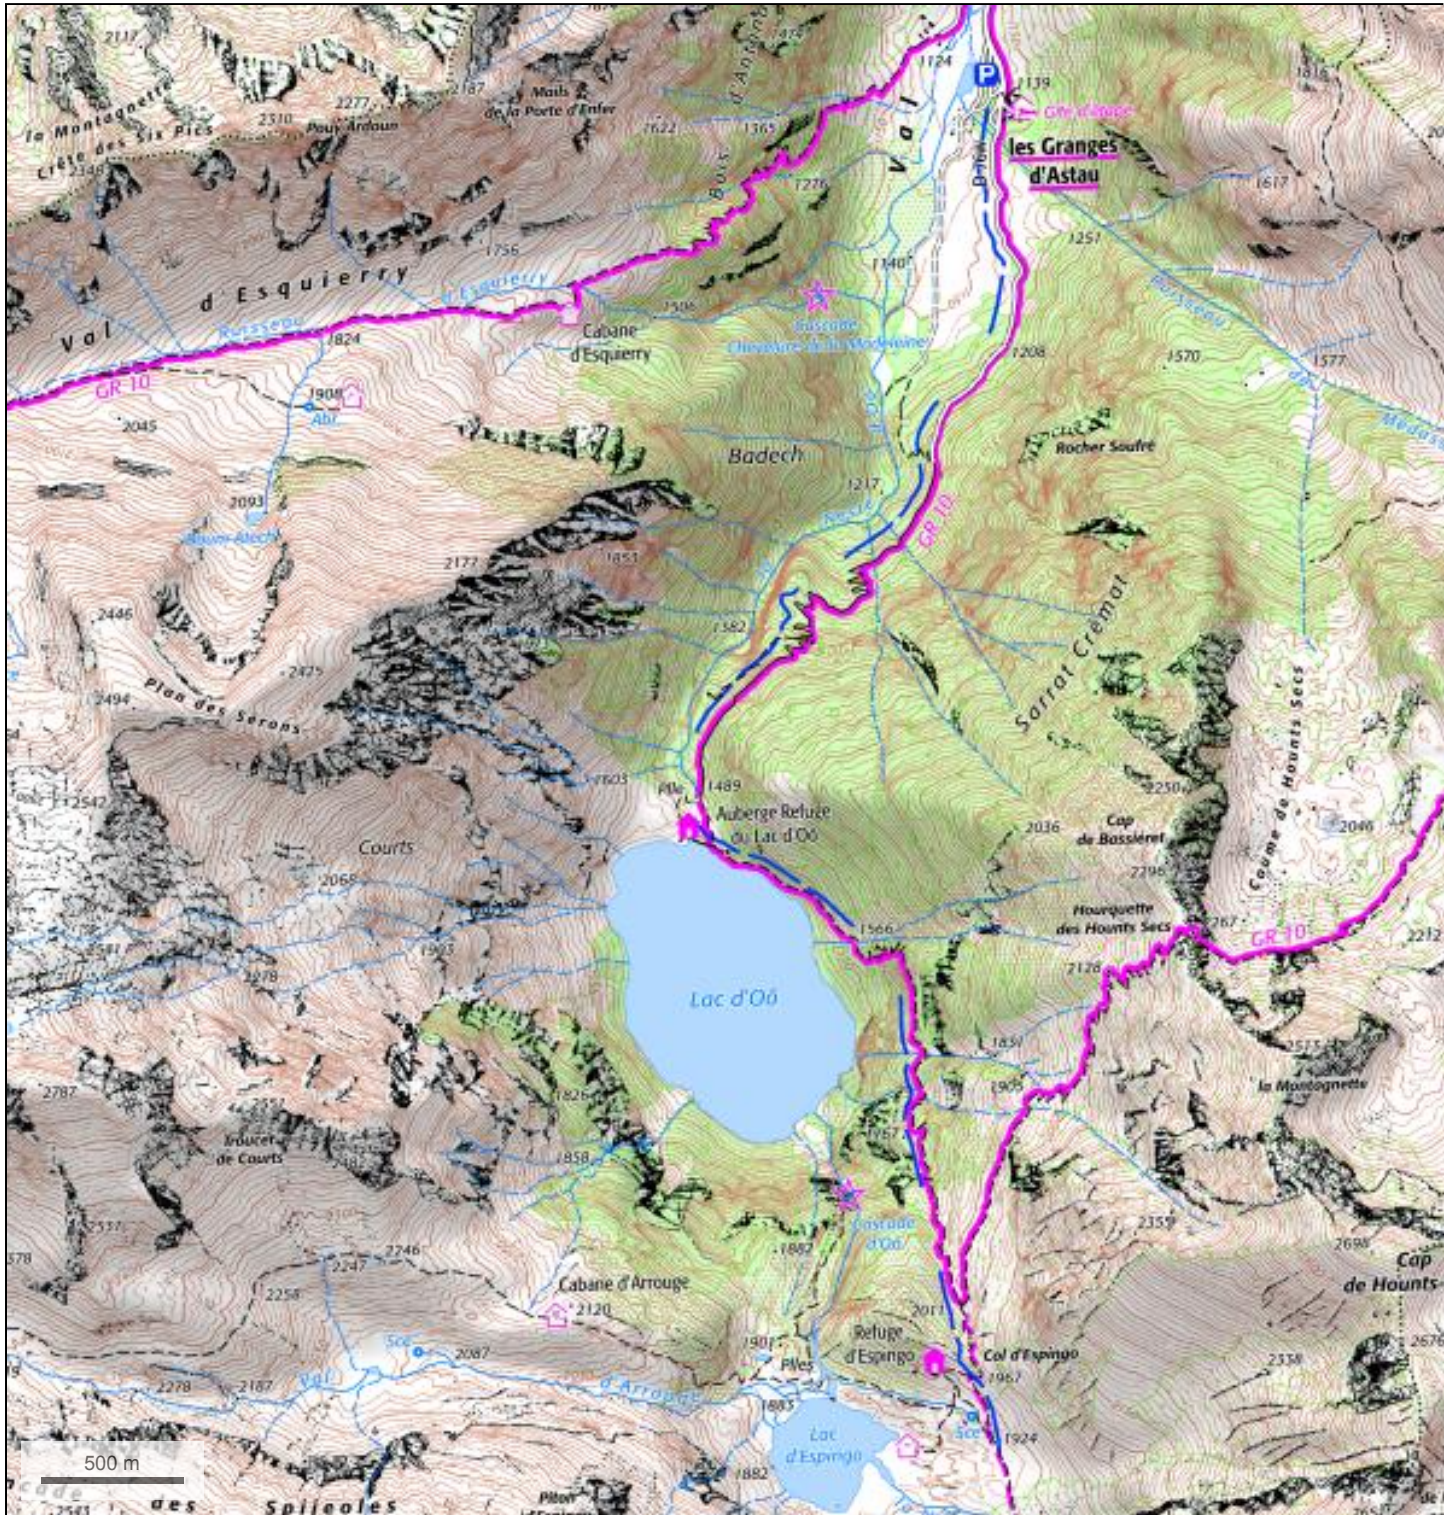

Tusse de Montarqué 1

© IGN 2023 - www.geoportail.gouv.fr/mentions-legales

Longitude : 0° 31' 01" E
Latitude : 42° 44' 48" N

Tusse de Montarqué 2

© IGN 2023 - www.geoportail.gouv.fr/mentions-legales

Longitude : 0° 31' 22" E
Latitude : 42° 42' 43" N